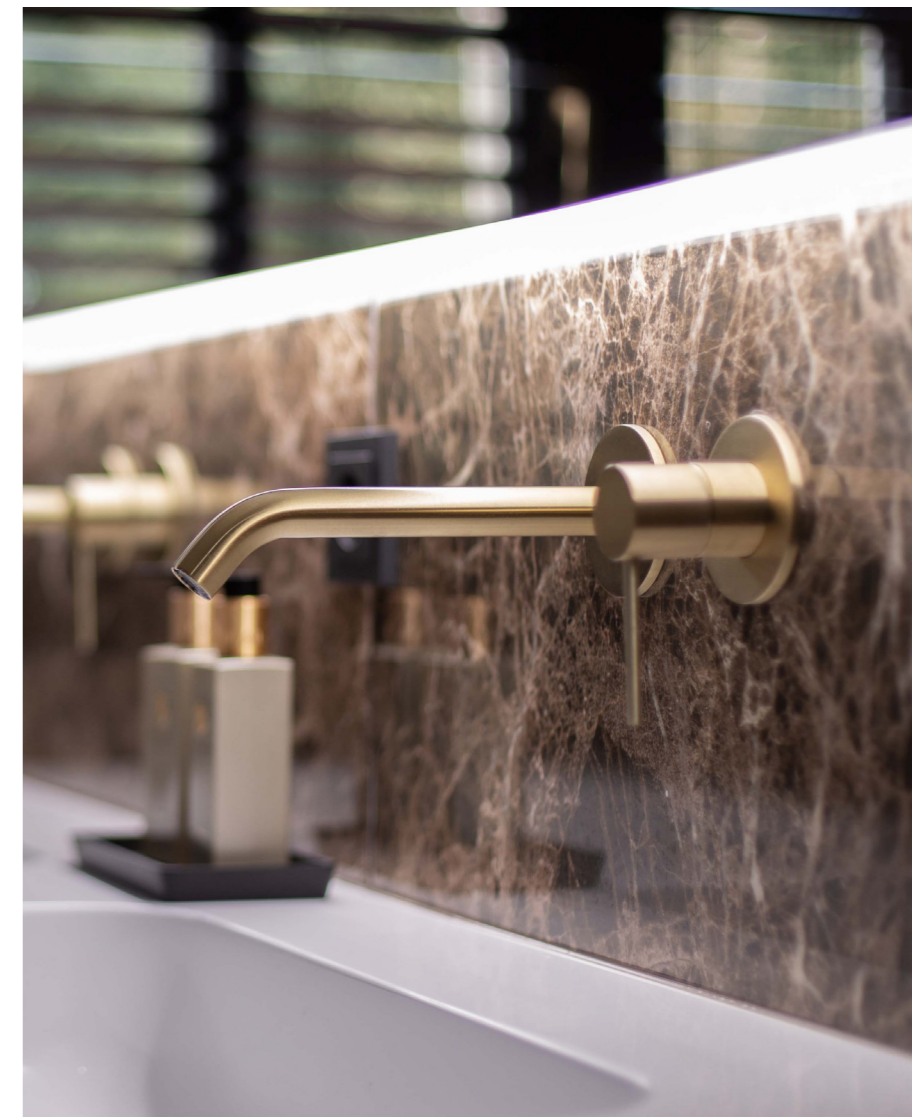

PVD kranen

PVD-kleur kranen is een moderne en stijlvolle keuze voor uw badkamer of keuken. Met een dunne film van duurzame metaaldeeltjes aangebracht via Physical Vapor Deposition (PVD), bieden ze een langdurige kleurafwerking die bestand is tegen krassen, corrosie en vervaging.

Deze kranen zijn verkrijgbaar in diverse kleuropties, zoals chroom, mat zwart, roségoud en geborsteld nikkel, waardoor u uw kraan perfect kunt afstemmen op uw persoonlijke stijl en de uitstraling van de ruimte kunt versterken. De kraan voegt een vleugje luxe en individualiteit toe aan uw badkamer.

Klik hier om een afspraak te maken