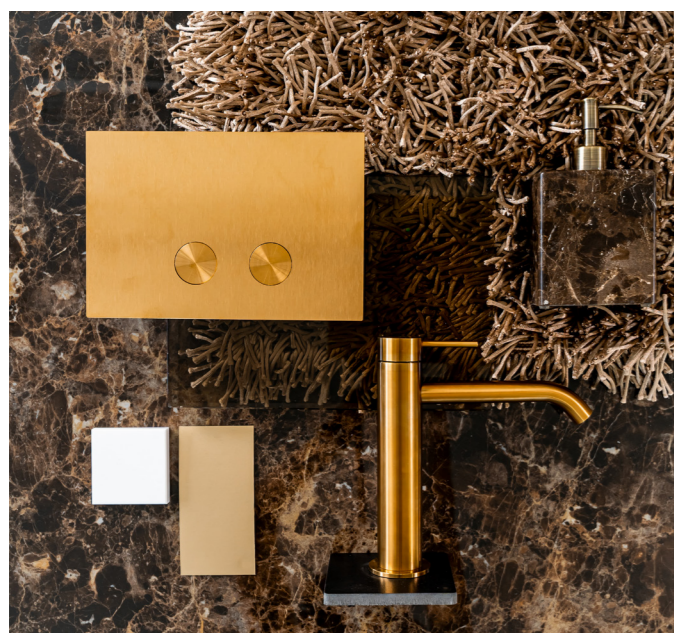

Deze prachtige ensuite badkamer, gecreëerd door interior designer Thomas, is een perfect voorbeeld van hotelchique. Het design is buitengewoon en voorzien van luxe functionaliteiten. Met zijn natuurlijke tinten en fantastische marmeren tegels, aangevuld met gouden accenten, ademt deze badkamer luxe uit. Het is een oase van rust en comfort waar u 's ochtends heerlijk uit bed stapt om vervolgens onder de douche of in bad te stappen.

Thomas heeft bij het ontwerpen van deze badkamer de wensen van de klant in acht genomen. De klant verlangde naar een luxueuze en comfortabele sfeer, waarin slapen, een walk-in closet en een bad in één ruimte werden geïntegreerd. Het gebruik van bruin marmer en gouden accenten draagt bij aan de gewenste uitstraling van luxe.

Moodboard gerealiseerd in samenwerking met de klant.