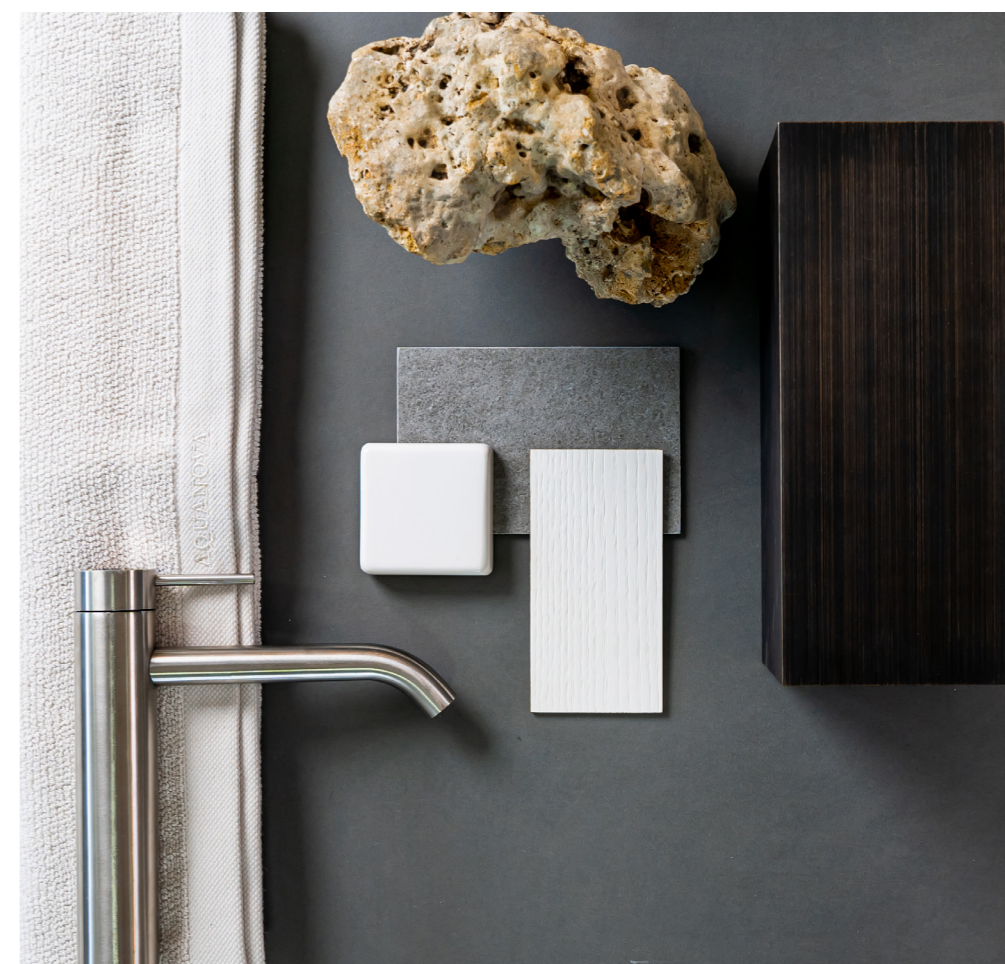

Moodboard gerealiseerd in samenwerking met de klant.

Deze ruime en luxueuze badkamer is een naadloze uitbreiding van de aangrenzende slaapkamer, waarbij toch het gevoel van twee aparte ruimtes behouden blijft door middel van een prachtige schuifdeur. De badkamer is een oase van comfort en elegantie, waarin u kunt genieten van alle moderne gemakken.

In het midden van de badkamer bevindt zich een groot meubel met een dik stenen blad, dat voldoende ruimte biedt voor het opbergen van persoonlijke spullen en het plaatsen van decoratieve items. Dit meubel vormt het middelpunt van de badkamer en straalt luxe uit. De combinatie van hout, steen en de aanwezigheid van weelderige planten creëert een authentiek landelijk gevoel, waardoor u zich helemaal kunt ontspannen in een natuurlijke omgeving. Wat betreft de douche, kunt u genieten van twee heerlijke douchekoppen. Het ontwerp van de badkamer is zorgvuldig samengesteld om een gevoel van rust en comfort te bevorderen.

Naast de luxe masterbadkamer is er ook een heerlijk landelijk toilet, perfect passend bij de stijl van de badkamer. Deze ruime toilet is uitgerust met een groot meubel dat voldoende opbergruimte biedt voor al uw benodigdheden. Daarnaast zorgt de gave indirecte verlichting voor een sfeervolle ambiance. Voor het toilet is gekozen voor een prachtig Italiaans design, dat zowel esthetisch als functioneel is. Deze badkamer en bijpassende toilet zijn een perfecte combinatie van luxe, functionaliteit en landelijke charme. Het geheel straalt comfort uit en nodigt uit tot ontspanning.