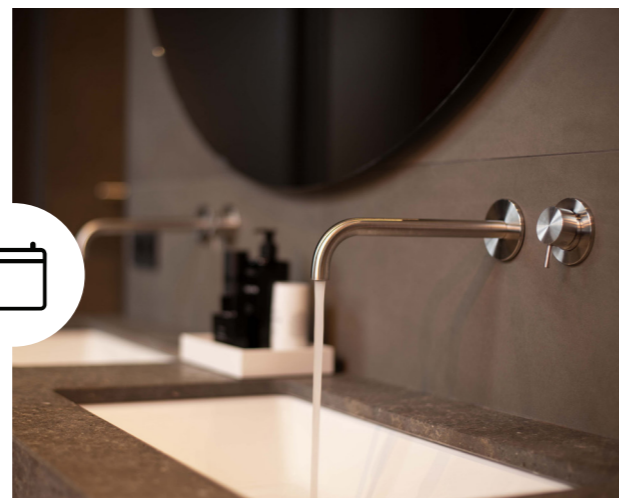

Maatwerk meubel

Bij het creëren van uw droom badkamer is elk detail belangrijk. Daarom bieden wij hoogwaardige maatwerk badkamermeubels die perfect aansluiten bij uw stijl en behoeften. Ook bij dit project is er gebruik gemaakt van een maatwerkmeubel.

Met maatwerk kunt u alles personaliseren, van materiaalkeuze en afmetingen tot indeling en afwerking. Onze vakmensen gebruiken hoogwaardige materialen en moderne technieken om duurzame en functionele badkamermeubels te vervaardigen.

Ontdek de vrijheid van maatwerk en geniet van praktisch gebruiksgemak met slimme opbergoplossingen, geïntegreerde verlichting en innovatieve details.

Klik hier om een
afspraak te maken